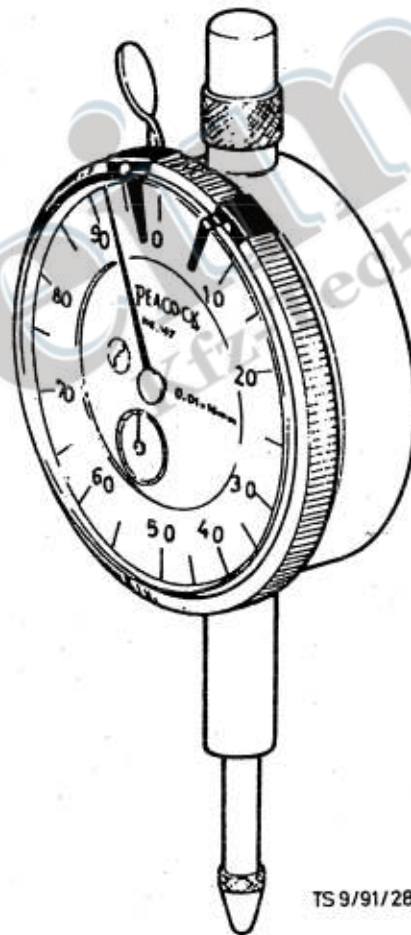

MESSUHR
MEASURING CLOCK
COMPARATEUR
COMPARATORE
RELOJ DE MEDICION

Kategorie

I

TSW 17049-6

TS 9/91/289