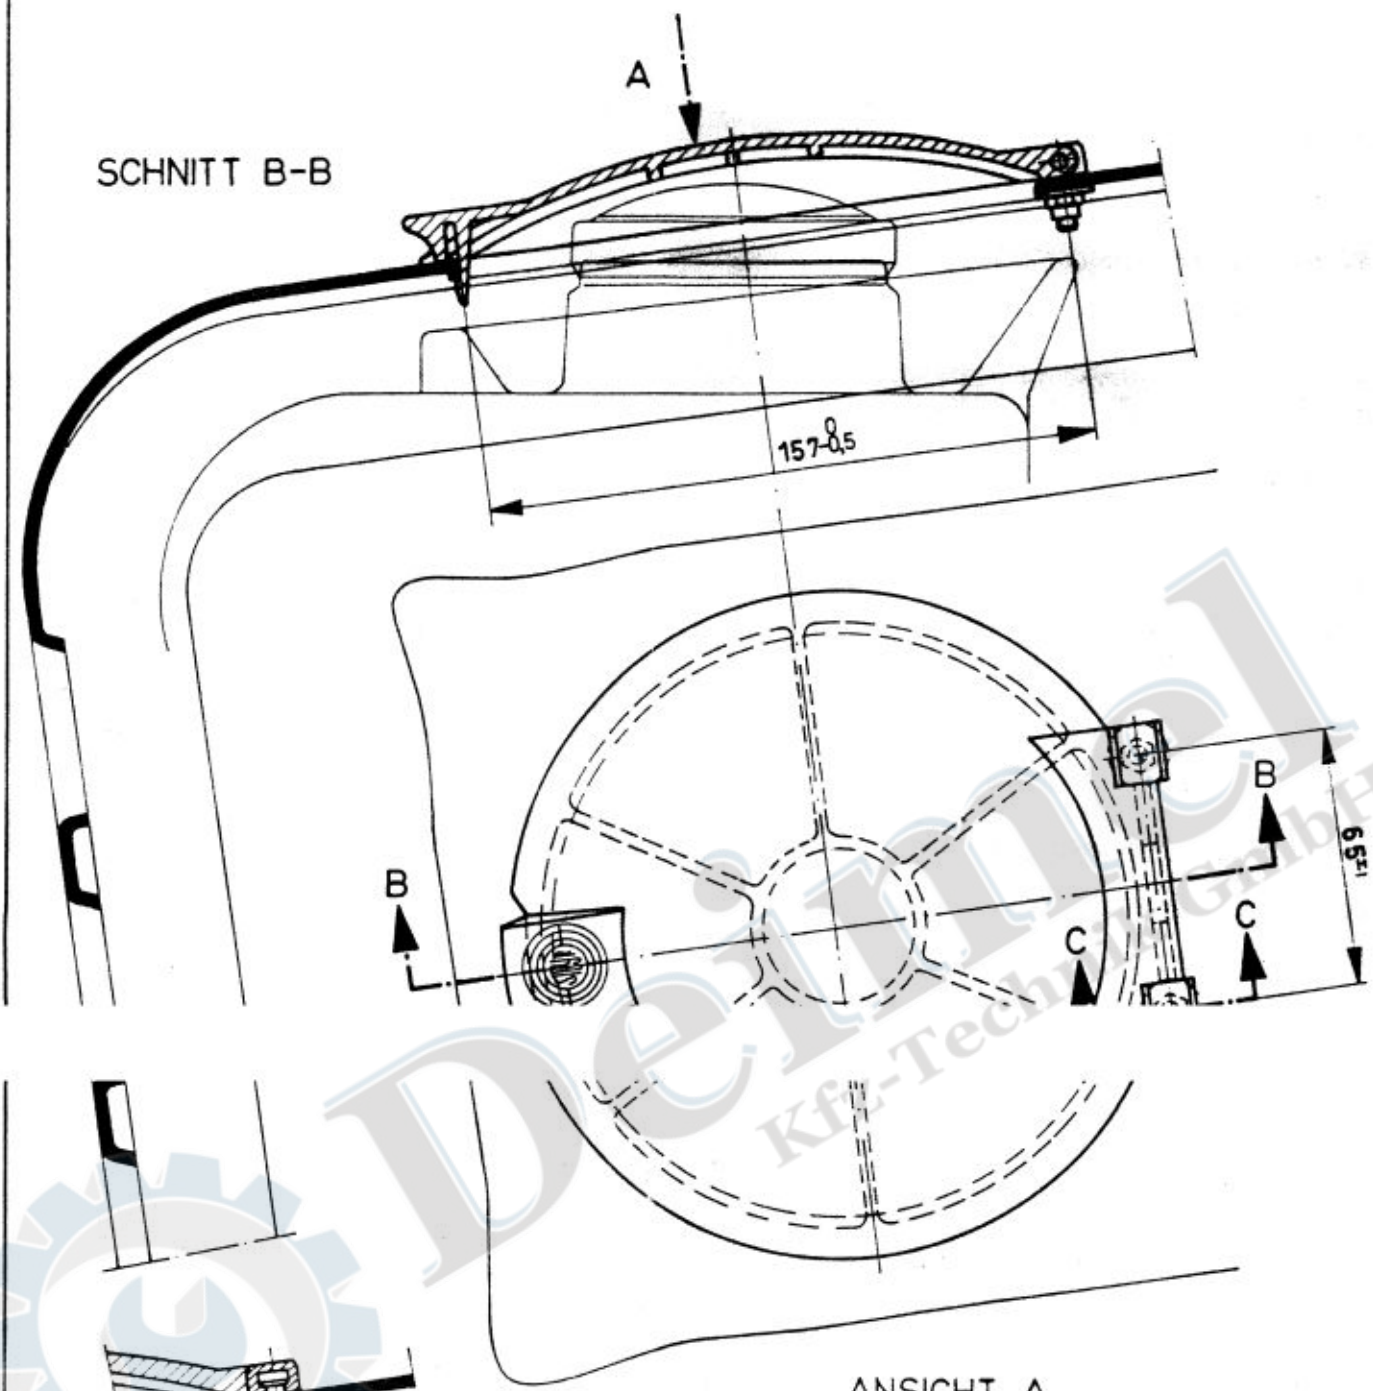

SCHNITT B-B

ANSICHT A

SCHNITT C-C

900 0393 6100 / 5,3 DIN 9021

900 0388 8450 / VM 5 DIN 980

TS9/90/376

Verschlussdeckel auf Motorhaube (Montage)
für STEYR 8045 - 8095ap (nur Reitsitztraktoren)

STEYR - LANDMASCHINENTECHNIK
Gesellschaft m.b.H.
Zentral - Ersatzteile - Dienst
Schönauerstraße 5
A - 4400 Steyr

Teilesatz-Nummer **-34-713-001**